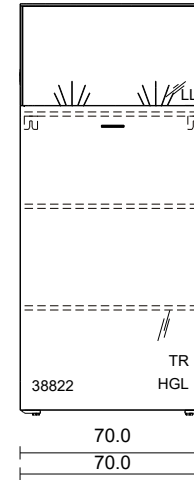

[b4h4 ikrq] 14.08.2022

Short description **now 14 Showroom**

Customer:

Project number: **3204**

RH 240.0

8R 155.4

4.5R 94.6

79.7  
72.2

42.9  
41.3

4.8

0.0

52.0  
42.0  
34.0

2\*3105 Lichtl.  
1\*3216 Socket

1\*30070 Lichtl.

1\*30070 Lichtl.

Rows