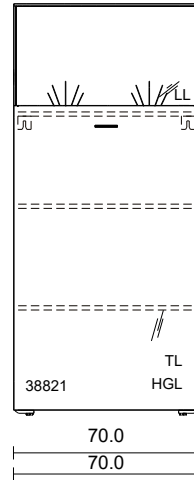

[b4h4 ikrq] 14.08.2022

Short description **now 14 Showroom**

Customer:

Project number: **3204**

RH 240.0

8R 155.4

4.5R 94.6

79.7  
72.2

42.9  
41.3

4.8

0.0

52.0  
42.0  
34.0

2\*3105 Lichtl.  
1\*3216 Socket

1\*30070 Lichtl.

1\*30070 Lichtl.

Rows