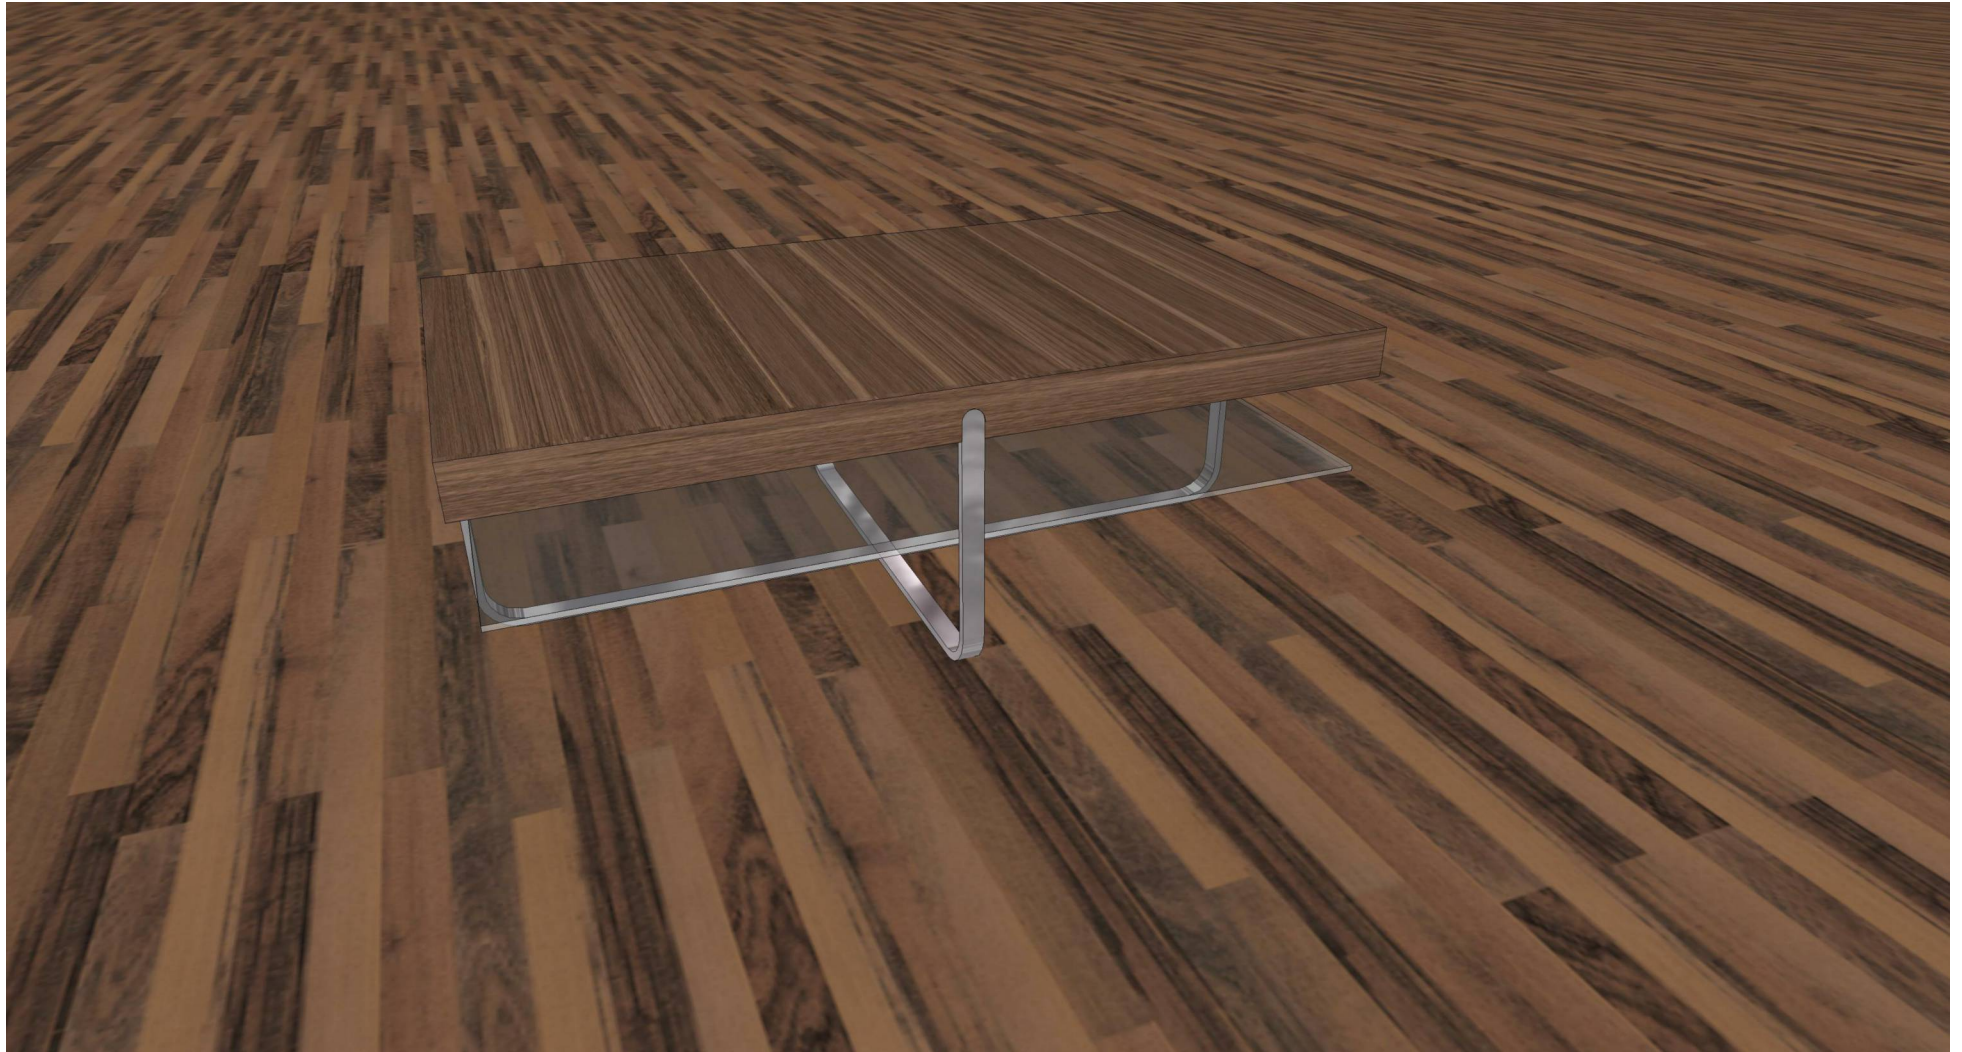

Pärnu mnt 160 Tallinn tel +372 6661135 info@now.ee

CT 240 Hülsta

Date: 7.10.2024

Pos.	Code	Description	H / W / D	Q.ty	Unit price	Tot.price
		hülsta CT 240				
		Top shelf: Core walnut lower plate: tinted glass Substructure: chrome glossy				
1	7541	Coffee table CT 240	41.0 / 75.0 / 120.0	1	2.326,00	2.326,00
Total:					EUR	2.326,00

[aru4 r5ds] 07.10.2024

Short description CT 240 Hülsta

Customer:

Project number: **3722**

Rows

A

C240 [aru4 r5ds] 07.10.2024

Top shelf Core walnut	lower plate tinted glass				Project number: 3722
Substructure chrome glossy					commission / client
					Customer: