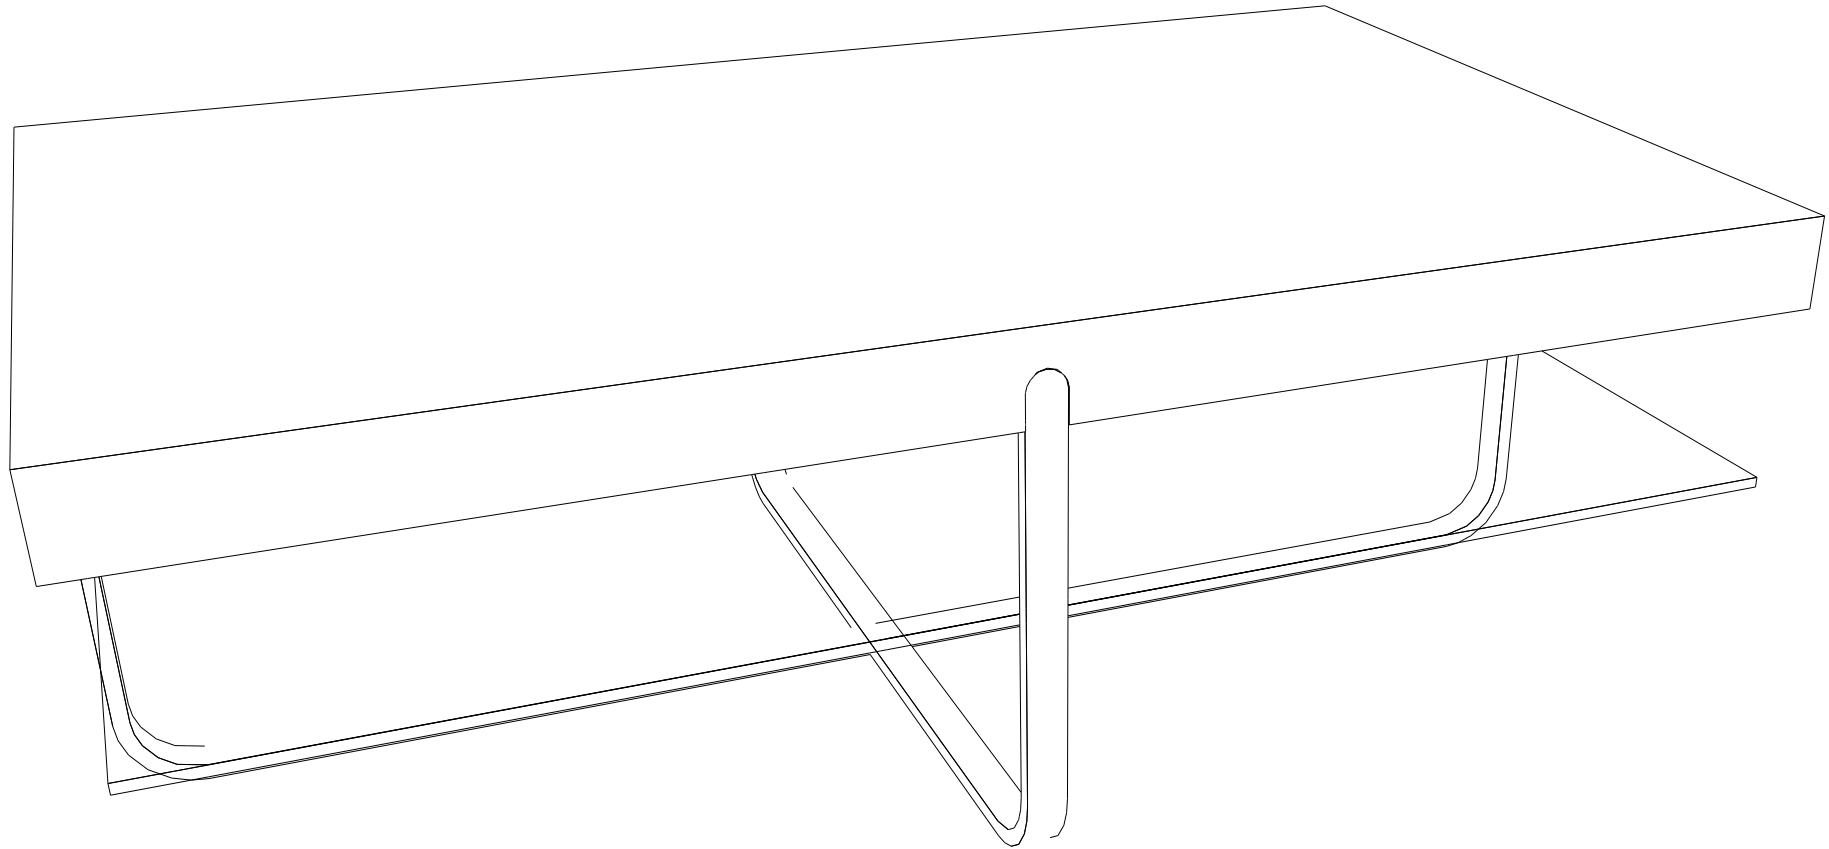

[aru4 r5ds] 07.10.2024

Short description CT 240 Hülsta

Customer:

Project number: **3722**

Rows

A

C240 [aru4 r5ds] 07.10.2024

Top shelf Core walnut	lower plate tinted glass				Project number: 3722
Substructure chrome glossy					commission / client
					Customer: