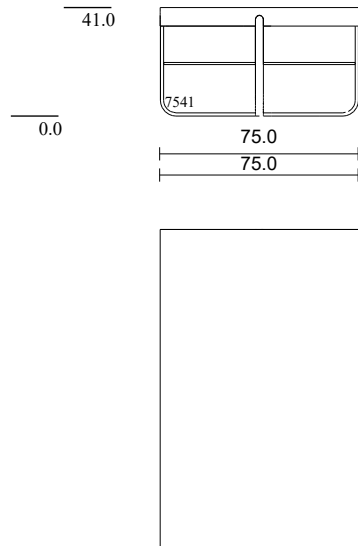

Pärnu mnt 160 Tallinn tel +372 6661135 info@now.ee

CT 240 Hülsta

Date: 7.10.2024

Pos.	Code	Description	H / W / D	Q.ty	Unit price	Tot.price
		hülsta CT 240				
		Top shelf: Core walnut lower plate: tinted glass Substructure: chrome glossy				
1	7541	Coffee table CT 240	41.0 / 75.0 / 120.0	1	2.326,00	2.326,00
Total:					EUR	2.326,00

[aru4 r5ds] 07.10.2024

Short description CT 240 Hülsta

Customer:

Project number: **3722**

Rows

A

C240 [aru4 r5ds] 07.10.2024

Top shelf Core walnut	lower plate tinted glass				Project number: 3722
Substructure chrome glossy					commission / client
					Customer: