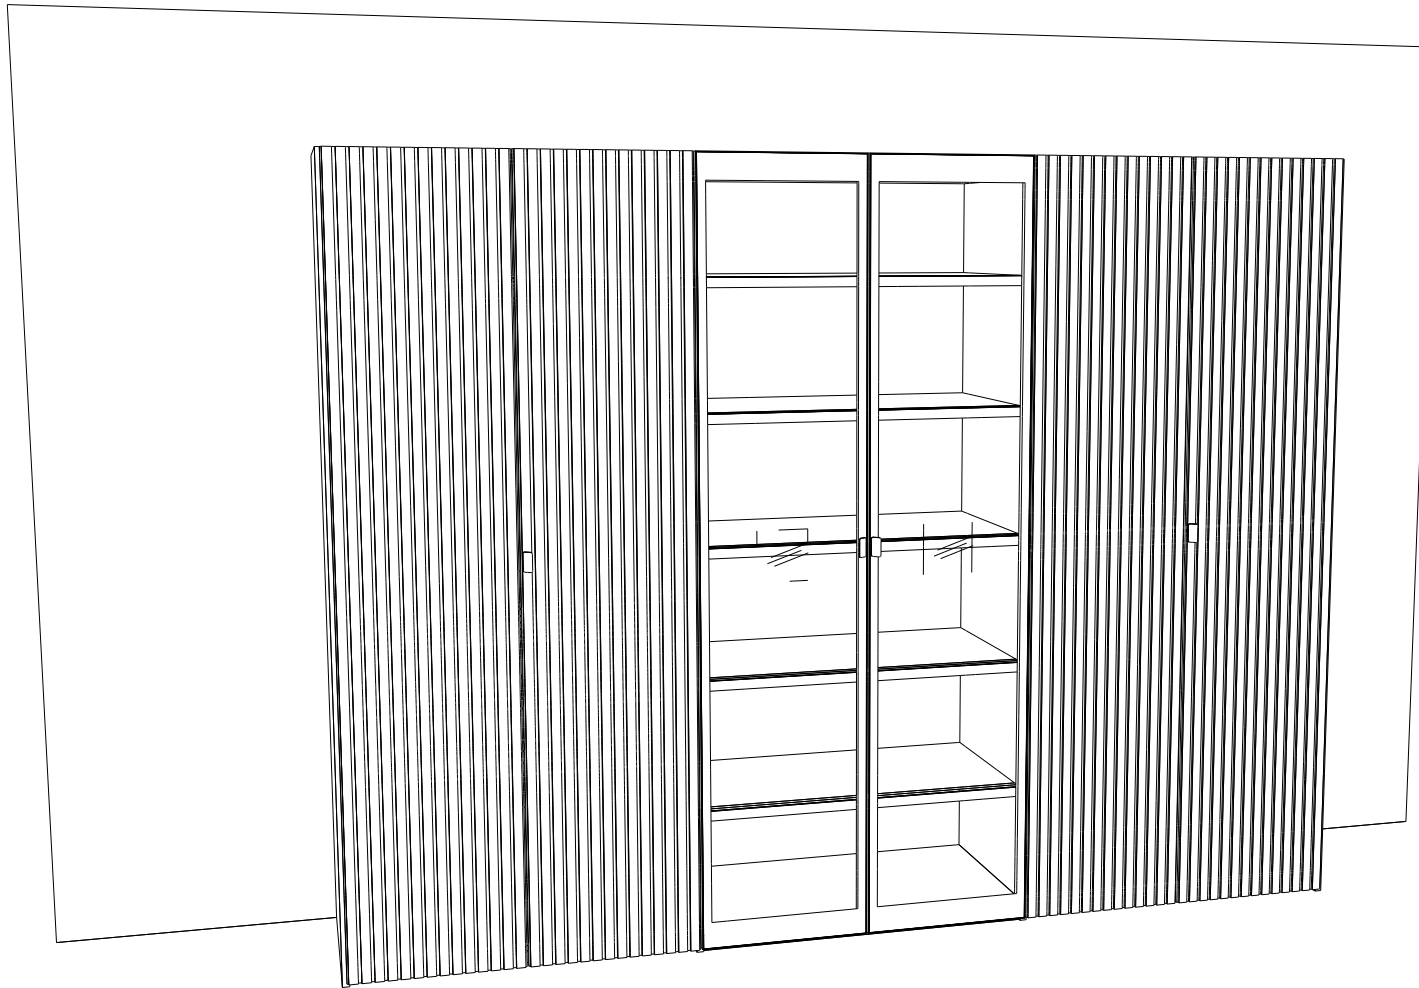

[7ayr bi8w] 07.10.2024

Short description **Garderoob**

Customer:

Project number: **3737**