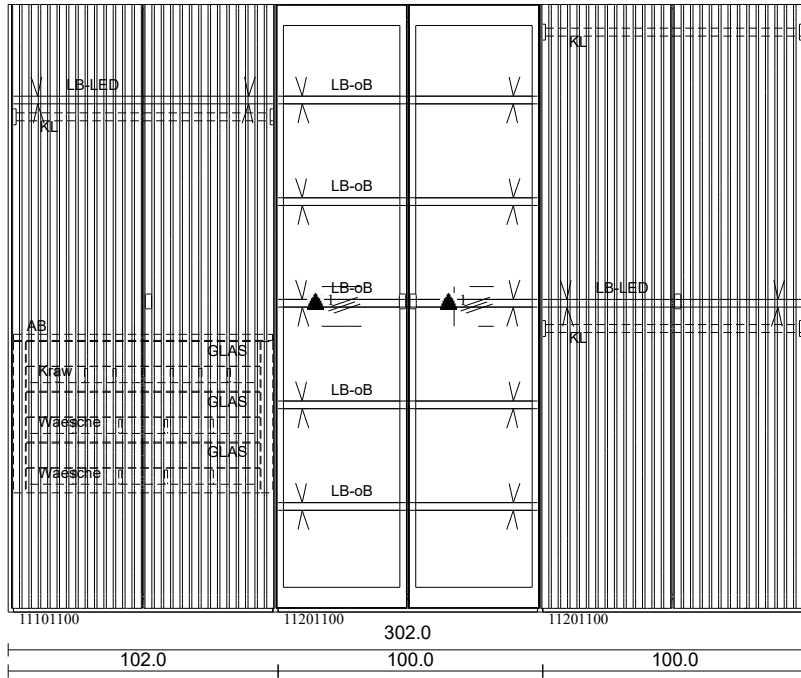

229.6

0.0

61.3  
59.0

P\*79736 LB-LED  
 P\*79116 KL  
 P\*49256 AB  
 P\*49286 Kraw  
 2\*49296 Waesche  
 3\*409276 SG  
 P\*460036 Korpus Set  
 P\*LA120122 Tuer  
 P\*LA120121 Tuer

5\*79936 LB-oB  
 P\*GL120122 Tuer  
 P\*GL120121 Tuer