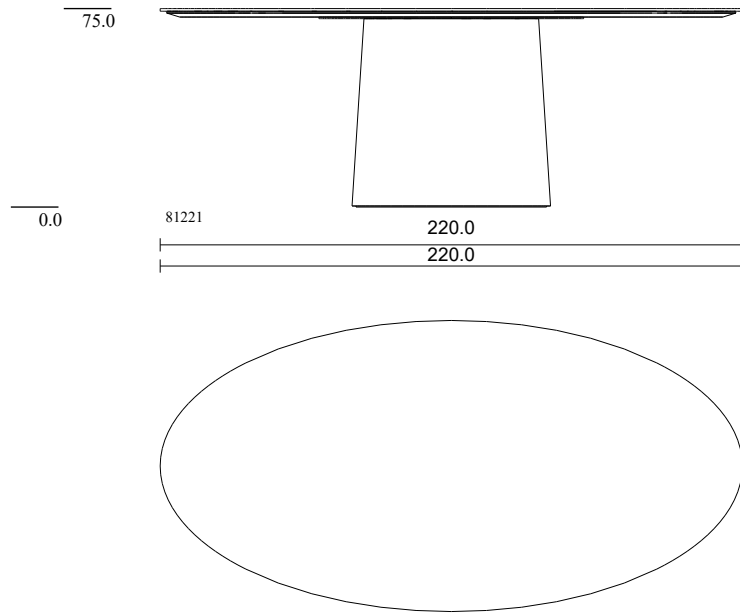

Pärnu mnt 160 Tallinn tel +372 6661135 info@now.ee

Date: 7.10.2024

Pos.	Code	Description	H / W / D	Q.ty	Unit price	Tot.price
	hülsta	T 81				
		Tischplatte: Rear-lacquered glass, pure white matt Säulenfuß-Gestell: powder-coated pure white				
1	81221	Table, elliptical shape	75.0 / 220.0 / 110.0	1	6.699,00	6.699,00
Total:					EUR	6.699,00

[enfa zkli] 07.10.2024

commission / client

Customer:

Project number:

Rows

A

T081 [enfa zkli] 07.10.2024

Tischplatte Rear-lacquered glass, pure white matt	Säulenfuß-Gestell powder-coated pure white				Project number:
					commission / client
					Customer: