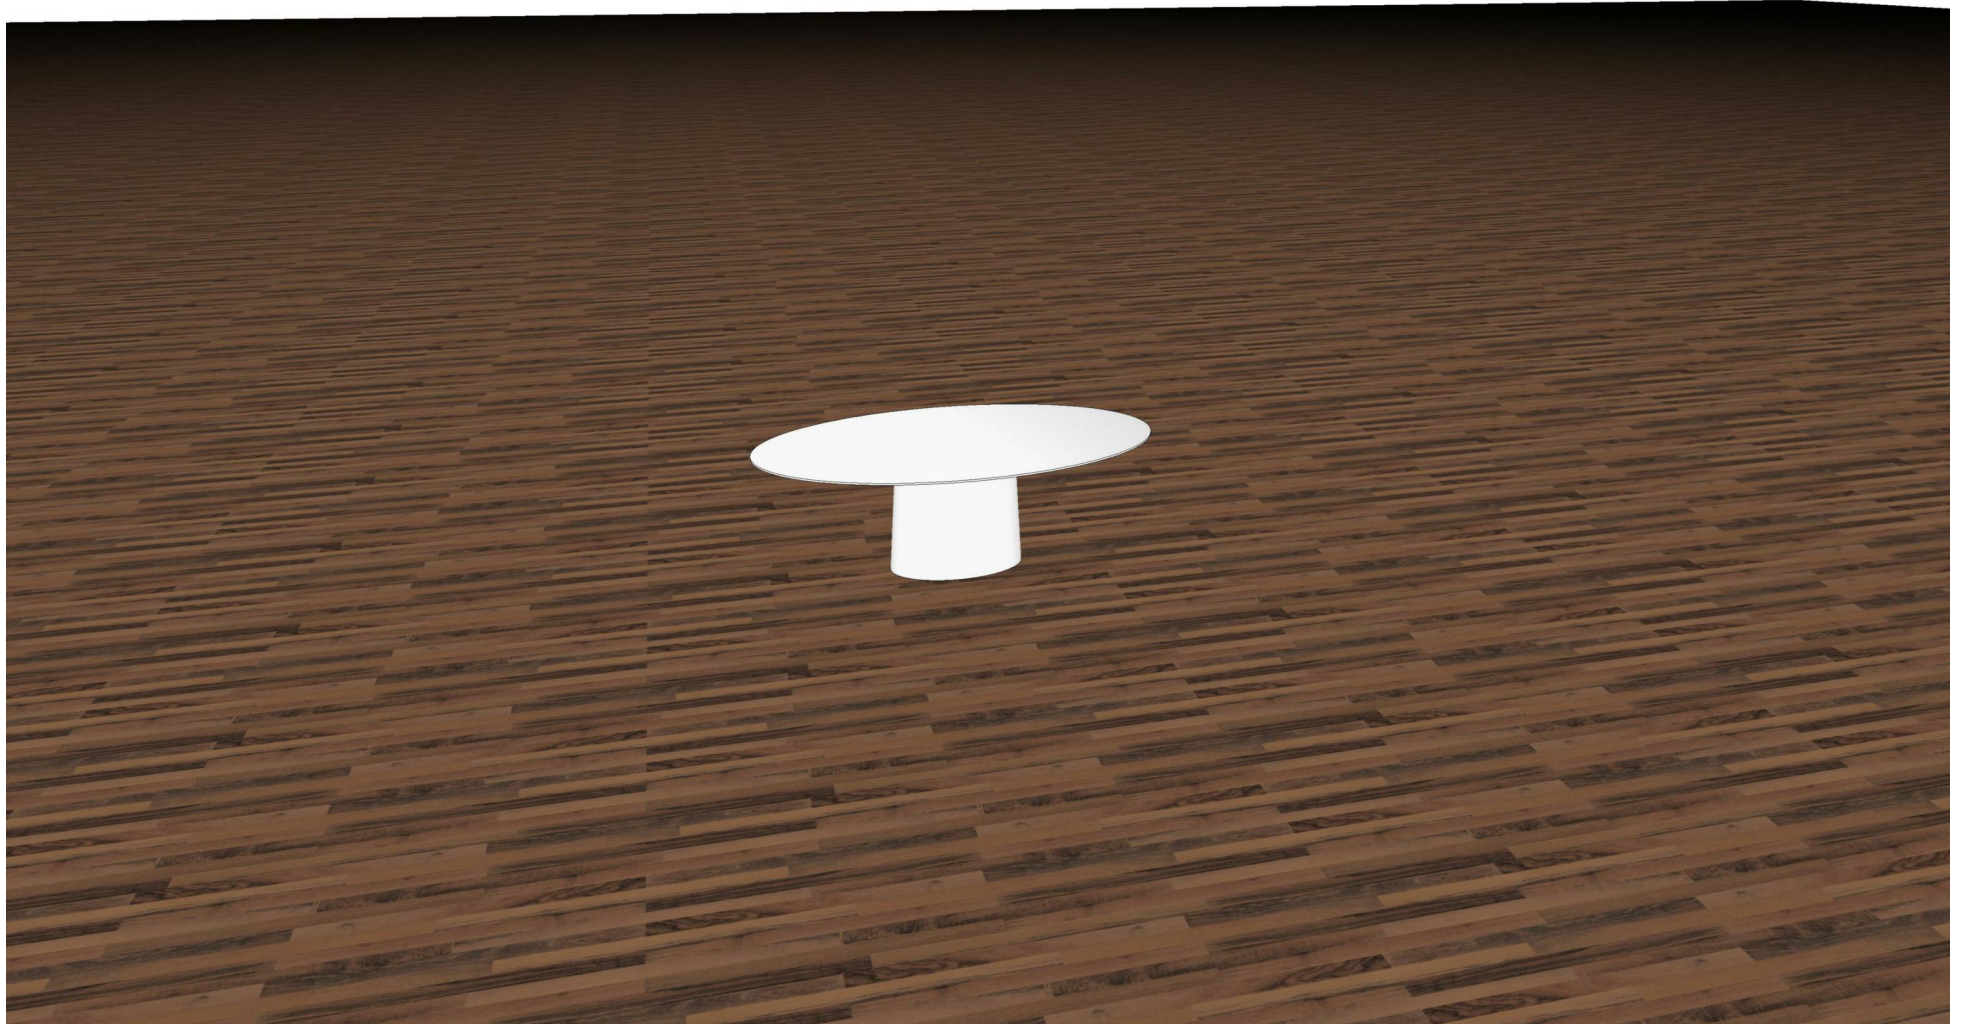

Pärnu mnt 160 Tallinn tel +372 6661135 info@now.ee

Date: 7.10.2024

Pos.	Code	Description	H / W / D	Q.ty	Unit price	Tot.price
	hülsta	T 81				
		Tischplatte: Rear-lacquered glass, pure white matt Säulenfuß-Gestell: powder-coated pure white				
1	81221	Table, elliptical shape	75.0 / 220.0 / 110.0	1	6.699,00	6.699,00
Total:					EUR	6.699,00

[enfa zkli] 07.10.2024

commission / client

Customer:

Project number:

Rows

A

T081 [enfa zkli] 07.10.2024

Tischplatte Rear-lacquered glass, pure white matt	Säulenfuß-Gestell powder-coated pure white				Project number:
					commission / client
					Customer: